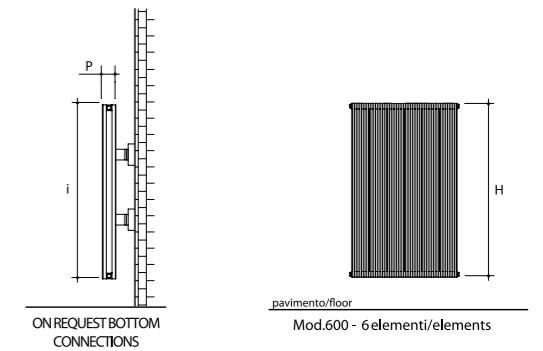

modello model	altezza height h (mm)	larghezza width b (mm)	profondità depth p (mm)	interasse center distance i (mm)	resa termica / thermal output			prezzo / price standard
					Δt 30°C (W)	Δt 50°C (W)	Δt 60°C (W)	
600/8	626	640	60	600	368,9	718,4	911,2	€ 306,60
600/10	626	800	60	600	461,2	898,0	1139,0	€ 383,25
600/12	626	960	60	600	553,4	1077,6	1366,8	€ 459,90
1800/6	1826	480	60	1800	621,0	1209,6	1534,2	€ 407,40
1800/8	1826	640	60	1800	828,0	1612,8	2045,6	€ 543,20
1800/10	1826	800	60	1800	1035,0	2016,0	2557,0	€ 679,00