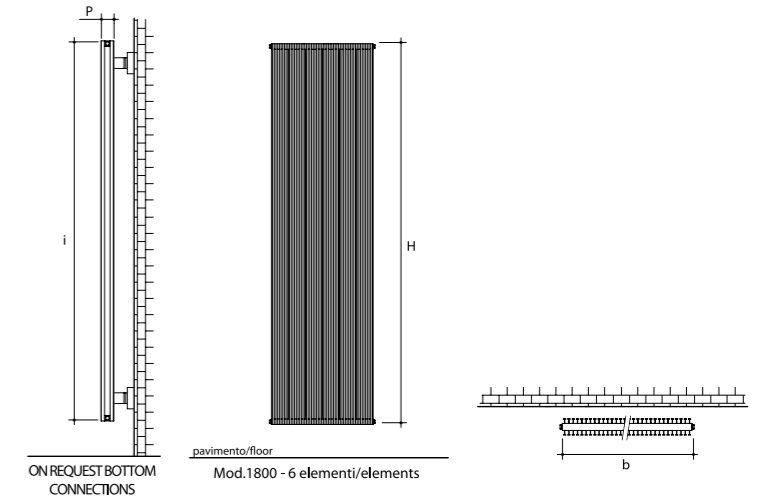

modello model	altezza height h (mm)	larghezza width b (mm)	profondità depth p (mm)	interasse center distance i (mm)	resa termica / thermal output			prezzo / price standard
					Δt 30°C (W)	Δt 50°C (W)	Δt 60°C (W)	
600/8	626	640	60	600	368,9	718,4	911,2	€ 306,60
600/10	626	800	60	600	461,2	898,0	1139,0	€ 383,25
600/12	626	960	60	600	553,4	1077,6	1366,8	€ 459,90
1800/6	1826	480	60	1800	621,0	1209,6	1534,2	€ 407,40
1800/8	1826	640	60	1800	828,0	1612,8	2045,6	€ 543,20
1800/10	1826	800	60	1800	1035,0	2016,0	2557,0	€ 679,00