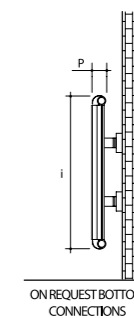

modello <i>model</i>	altezza <i>height</i> h (mm)	larghezza <i>width</i> b (mm)	profondità <i>depth</i> p (mm)	interasse <i>center distance</i> i (mm)	resa termica / <i>thermal output</i>			prezzo / <i>price</i> standard
					Δt 30°C (W)	Δt 50°C (W)	Δt 60°C (W)	
600/6	655	600	56	600	294,0	563,8	711,2	€ 195,00
600/8	655	800	56	600	392,1	751,7	948,3	€ 260,00
600/10	655	1000	56	600	490,1	939,7	1185,4	€ 325,00
1800/3	1855	300	56	1800	358,2	701,5	891,8	€ 157,50
1800/4	1855	400	56	1800	477,6	935,4	1189,0	€ 210,00
1800/5	1855	500	56	1800	597,0	1169,3	1486,3	€ 262,50
1800/6	1855	600	56	1800	716,4	1403,1	1783,6	€ 315,00