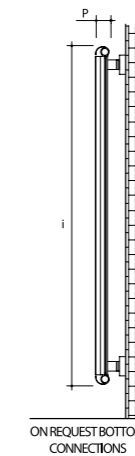

modello <i>model</i>	altezza <i>height</i> h (mm)	larghezza <i>width</i> b (mm)	profondità <i>depth</i> p (mm)	interasse <i>center distance</i> i (mm)	resa termica / <i>thermal output</i>			prezzo / <i>price</i> standard
					Δt 30°C (W)	Δt 50°C (W)	Δt 60°C (W)	
600/6	655	600	56	600	294,0	563,8	711,2	€ 195,00
600/8	655	800	56	600	392,1	751,7	948,3	€ 260,00
600/10	655	1000	56	600	490,1	939,7	1185,4	€ 325,00
1800/3	1855	300	56	1800	358,2	701,5	891,8	€ 157,50
1800/4	1855	400	56	1800	477,6	935,4	1189,0	€ 210,00
1800/5	1855	500	56	1800	597,0	1169,3	1486,3	€ 262,50
1800/6	1855	600	56	1800	716,4	1403,1	1783,6	€ 315,00