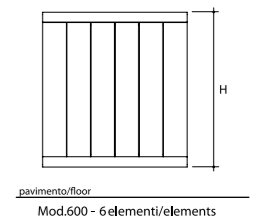

modello <i>model</i>	altezza <i>height</i> h (mm)	larghezza <i>width</i> b (mm)	profondità <i>depth</i> p (mm)	interasse <i>center distance</i> i (mm)	resa termica / <i>thermal output</i>			prezzo / <i>price</i> standard
					Δt 30°C (W)	Δt 50°C (W)	Δt 60°C (W)	
600/6	655	600	56	600	294,0	563,8	711,2	€ 195,00
600/8	655	800	56	600	392,1	751,7	948,3	€ 260,00
600/10	655	1000	56	600	490,1	939,7	1185,4	€ 325,00
1800/3	1855	300	56	1800	358,2	701,5	891,8	€ 157,50
1800/4	1855	400	56	1800	477,6	935,4	1189,0	€ 210,00
1800/5	1855	500	56	1800	597,0	1169,3	1486,3	€ 262,50
1800/6	1855	600	56	1800	716,4	1403,1	1783,6	€ 315,00