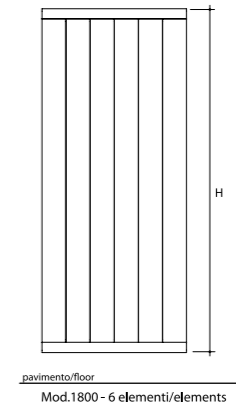

modello <i>model</i>	altezza <i>height</i> h (mm)	larghezza <i>width</i> b (mm)	profondità <i>depth</i> p (mm)	interasse <i>center distance</i> i (mm)	resa termica / <i>thermal output</i>			prezzo / <i>price</i> standard
					Δt 30°C (W)	Δt 50°C (W)	Δt 60°C (W)	
600/6	655	600	56	600	294,0	563,8	711,2	€ 195,00
600/8	655	800	56	600	392,1	751,7	948,3	€ 260,00
600/10	655	1000	56	600	490,1	939,7	1185,4	€ 325,00
1800/3	1855	300	56	1800	358,2	701,5	891,8	€ 157,50
1800/4	1855	400	56	1800	477,6	935,4	1189,0	€ 210,00
1800/5	1855	500	56	1800	597,0	1169,3	1486,3	€ 262,50
1800/6	1855	600	56	1800	716,4	1403,1	1783,6	€ 315,00