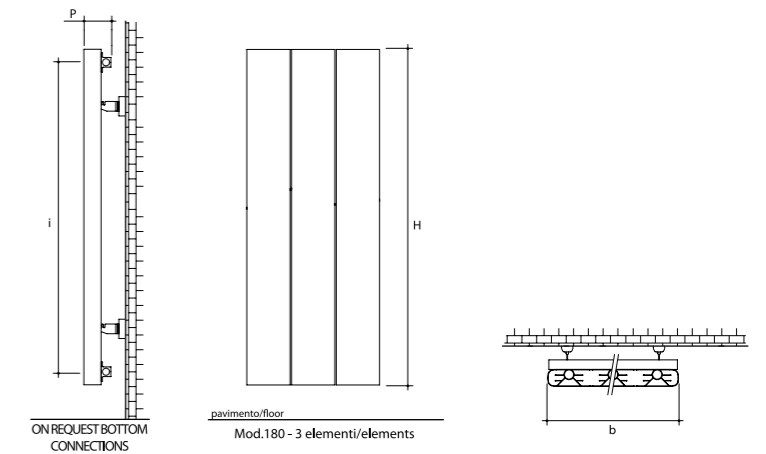

FINITURE DISPONIBILI / AVAILABLE FINISHES
Inclusi tappi e kit di fissaggio / Included plugs and fixing kit