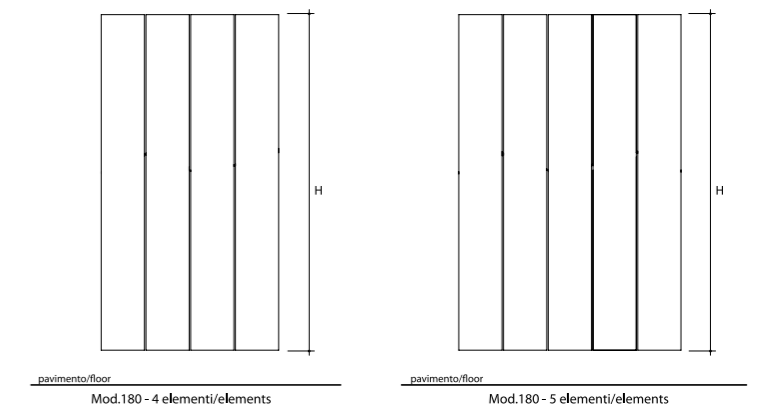

FINITURE DISPONIBILI / AVAILABLE FINISHES
Inclusi tappi e kit di fissaggio / Included plugs and fixing kit