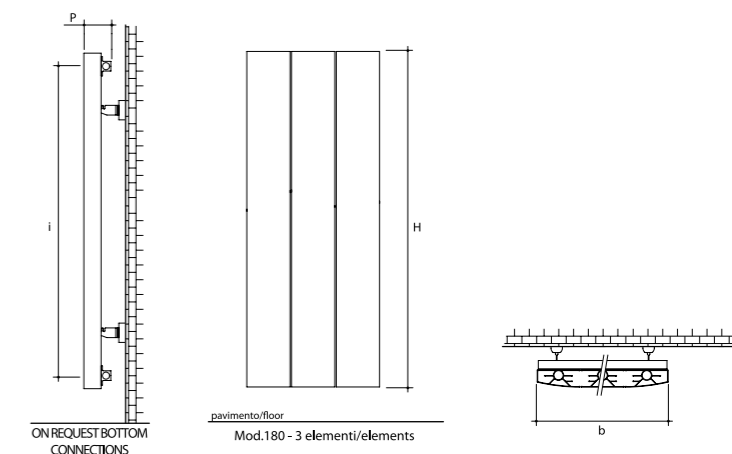

FINITURE DISPONIBILI / AVAILABLE FINISHES
Inclusi tappi e kit di fissaggio / Included plugs and fixing kit