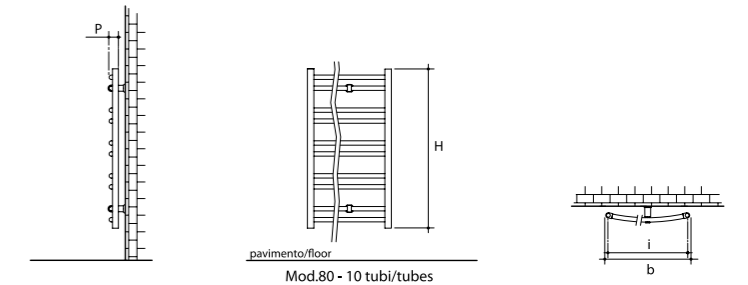

In the lux version it doesn't lose its thermal yield and the anodization process used for the finishing has low environmental impact.

modello model	altezza height h (mm)	larghezza width b (mm)	profondità depth p (mm)	interasse center distance i (mm)	resa termica / thermal output			prezzo / price		
					Δt 30°C (W)	Δt 50°C (W)	Δt 60°C (W)	standard	lux	gold
80/45	800	476	40	447	123,6	232,6	291,5	€ 130,00	€ 150,00	€ 180,00
80/50	800	526	40	497	134,7	253,3	317,3	€ 130,00	€ 150,00	€ 180,00
80/55	800	576	40	547	145,5	273,3	342,3	€ 142,00	€ 162,00	€ 192,00
80/60	800	626	40	597	156,2	293,3	367,3	€ 142,00	€ 162,00	€ 192,00
120/45	1200	476	44	447	188,3	353,1	441,9	€ 170,00	€ 195,00	€ 232,50
120/50	1200	526	44	497	205,7	384,5	480,6	€ 170,00	€ 195,00	€ 232,50
120/55	1200	576	44	547	223,6	416,5	520,1	€ 182,00	€ 207,00	€ 244,50
120/60	1200	626	44	597	241,1	447,9	558,7	€ 182,00	€ 207,00	€ 244,50
150/45	1500	476	48	447	223,0	458,1	572,6	€ 205,00	€ 242,50	€ 290,00
150/50	1500	526	48	497	267,2	498,3	622,5	€ 205,00	€ 242,50	€ 290,00
150/55	1500	576	48	547	289,1	539,3	673,2	€ 217,00	€ 254,50	€ 302,00
150/60	1500	626	48	597	312,2	580,2	723,8	€ 217,00	€ 254,50	€ 302,00
180/45	1800	476	52	447	299,5	530,4	662,0	€ 240,00	€ 280,00	€ 335,00
180/50	1800	526	52	497	325,0	604,6	754,6	€ 240,00	€ 280,00	€ 335,00
180/55	1800	576	52	547	350,5	652,1	813,9	€ 252,00	€ 292,00	€ 347,00
180/60	1800	626	52	597	376,6	700,3	873,9	€ 252,00	€ 292,00	€ 347,00