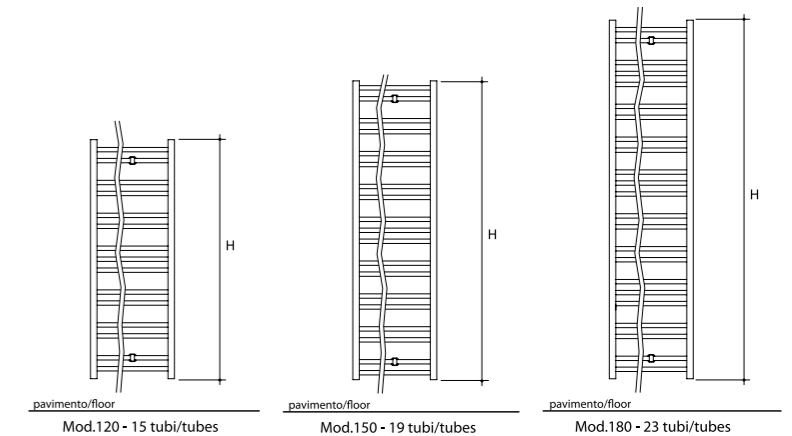

In the lux version it doesn't lose its thermal yield and the anodization process used for the finishing has low environmental impact.

modello model	altezza height h (mm)	larghezza width b (mm)	profondità depth p (mm)	interasse center distance i (mm)	resa termica / thermal output			prezzo / price		
					Δt 30°C (W)	Δt 50°C (W)	Δt 60°C (W)	standard	lux	gold
80/45	800	476	40	447	123,6	232,6	291,5	€ 130,00	€ 150,00	€ 180,00
80/50	800	526	40	497	134,7	253,3	317,3	€ 130,00	€ 150,00	€ 180,00
80/55	800	576	40	547	145,5	273,3	342,3	€ 142,00	€ 162,00	€ 192,00
80/60	800	626	40	597	156,2	293,3	367,3	€ 142,00	€ 162,00	€ 192,00
120/45	1200	476	44	447	188,3	353,1	441,9	€ 170,00	€ 195,00	€ 232,50
120/50	1200	526	44	497	205,7	384,5	480,6	€ 170,00	€ 195,00	€ 232,50
120/55	1200	576	44	547	223,6	416,5	520,1	€ 182,00	€ 207,00	€ 244,50
120/60	1200	626	44	597	241,1	447,9	558,7	€ 182,00	€ 207,00	€ 244,50
150/45	1500	476	48	447	223,0	458,1	572,6	€ 205,00	€ 242,50	€ 290,00
150/50	1500	526	48	497	267,2	498,3	622,5	€ 205,00	€ 242,50	€ 290,00
150/55	1500	576	48	547	289,1	539,3	673,2	€ 217,00	€ 254,50	€ 302,00
150/60	1500	626	48	597	312,2	580,2	723,8	€ 217,00	€ 254,50	€ 302,00
180/45	1800	476	52	447	299,5	530,4	662,0	€ 240,00	€ 280,00	€ 335,00
180/50	1800	526	52	497	325,0	604,6	754,6	€ 240,00	€ 280,00	€ 335,00
180/55	1800	576	52	547	350,5	652,1	813,9	€ 252,00	€ 292,00	€ 347,00
180/60	1800	626	52	597	376,6	700,3	873,9	€ 252,00	€ 292,00	€ 347,00