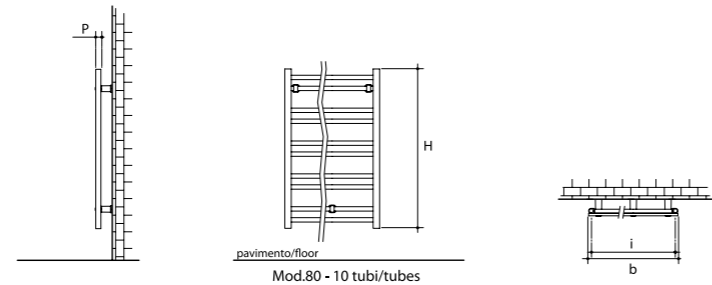

| modello model | altezza height h (mm) | larghezza width b (mm) | profondità depth p (mm) | interasse center distance i (mm) | resa termica / thermal output | | | prezzo / price | | |
|------------------|-----------------------------|------------------------------|-------------------------------|--|-------------------------------|----------------|----------------|----------------|----------|----------|
| | | | | | Δt 30°C (W) | Δt 50°C (W) | Δt 60°C (W) | standard | lux | gold |
| 80/45 | 800 | 476 | 26 | 450 | 123,6 | 232,6 | 291,5 | € 115,00 | € 135,00 | € 165,00 |
| 80/50 | 800 | 526 | 26 | 500 | 134,7 | 253,3 | 317,3 | € 115,00 | € 135,00 | € 165,00 |
| 80/55 | 800 | 576 | 26 | 550 | 145,5 | 273,3 | 342,3 | € 127,00 | € 147,00 | € 177,00 |
| 80/60 | 800 | 626 | 26 | 600 | 156,2 | 293,3 | 367,3 | € 127,00 | € 147,00 | € 177,00 |
| 120/45 | 1200 | 476 | 26 | 450 | 188,3 | 353,1 | 441,9 | € 155,00 | € 180,00 | € 217,50 |
| 120/50 | 1200 | 526 | 26 | 500 | 205,7 | 384,5 | 480,6 | € 155,00 | € 180,00 | € 217,50 |
| 120/55 | 1200 | 576 | 26 | 550 | 223,6 | 416,5 | 520,1 | € 167,00 | € 192,00 | € 229,50 |
| 120/60 | 1200 | 626 | 26 | 600 | 241,1 | 447,9 | 558,7 | € 167,00 | € 192,00 | € 229,50 |
| 150/45 | 1500 | 476 | 26 | 450 | 223,0 | 458,1 | 572,6 | € 190,00 | € 227,50 | € 275,00 |
| 150/50 | 1500 | 526 | 26 | 500 | 267,2 | 498,3 | 622,5 | € 190,00 | € 227,50 | € 275,00 |
| 150/55 | 1500 | 576 | 26 | 550 | 289,1 | 539,3 | 673,2 | € 202,00 | € 239,50 | € 287,00 |
| 150/60 | 1500 | 626 | 26 | 600 | 312,2 | 580,2 | 723,8 | € 202,00 | € 239,50 | € 287,00 |
| 180/45 | 1800 | 476 | 26 | 450 | 299,5 | 530,4 | 662,0 | € 225,00 | € 265,00 | € 320,00 |
| 180/50 | 1800 | 526 | 26 | 500 | 325,0 | 604,6 | 754,6 | € 225,00 | € 265,00 | € 320,00 |
| 180/55 | 1800 | 576 | 26 | 550 | 350,5 | 652,1 | 813,9 | € 237,00 | € 277,00 | € 332,00 |
| 180/60 | 1800 | 626 | 26 | 600 | 376,6 | 700,3 | 873,9 | € 237,00 | € 277,00 | € 332,00 |