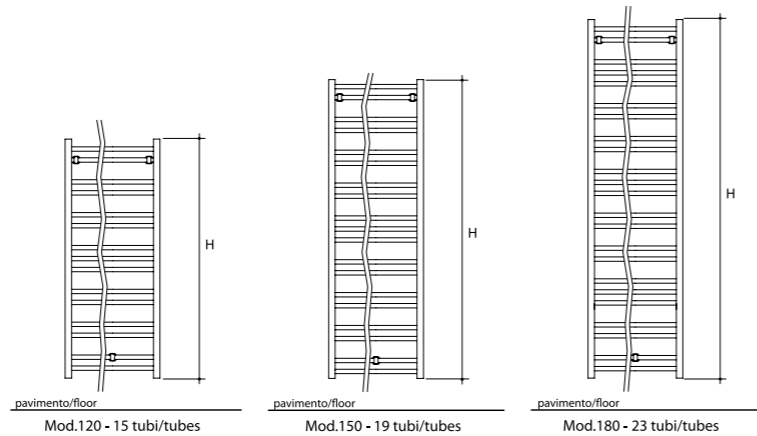

| modello model | altezza height h (mm) | larghezza width b (mm) | profondità depth p (mm) | interasse center distance i (mm) | resa termica / thermal output | | | prezzo / price | | |
|------------------|-----------------------------|------------------------------|-------------------------------|--|-------------------------------|----------------|----------------|----------------|----------|----------|
| | | | | | Δt 30°C (W) | Δt 50°C (W) | Δt 60°C (W) | standard | lux | gold |
| 80/45 | 800 | 476 | 26 | 450 | 123,6 | 232,6 | 291,5 | € 115,00 | € 135,00 | € 165,00 |
| 80/50 | 800 | 526 | 26 | 500 | 134,7 | 253,3 | 317,3 | € 115,00 | € 135,00 | € 165,00 |
| 80/55 | 800 | 576 | 26 | 550 | 145,5 | 273,3 | 342,3 | € 127,00 | € 147,00 | € 177,00 |
| 80/60 | 800 | 626 | 26 | 600 | 156,2 | 293,3 | 367,3 | € 127,00 | € 147,00 | € 177,00 |
| 120/45 | 1200 | 476 | 26 | 450 | 188,3 | 353,1 | 441,9 | € 155,00 | € 180,00 | € 217,50 |
| 120/50 | 1200 | 526 | 26 | 500 | 205,7 | 384,5 | 480,6 | € 155,00 | € 180,00 | € 217,50 |
| 120/55 | 1200 | 576 | 26 | 550 | 223,6 | 416,5 | 520,1 | € 167,00 | € 192,00 | € 229,50 |
| 120/60 | 1200 | 626 | 26 | 600 | 241,1 | 447,9 | 558,7 | € 167,00 | € 192,00 | € 229,50 |
| 150/45 | 1500 | 476 | 26 | 450 | 223,0 | 458,1 | 572,6 | € 190,00 | € 227,50 | € 275,00 |
| 150/50 | 1500 | 526 | 26 | 500 | 267,2 | 498,3 | 622,5 | € 190,00 | € 227,50 | € 275,00 |
| 150/55 | 1500 | 576 | 26 | 550 | 289,1 | 539,3 | 673,2 | € 202,00 | € 239,50 | € 287,00 |
| 150/60 | 1500 | 626 | 26 | 600 | 312,2 | 580,2 | 723,8 | € 202,00 | € 239,50 | € 287,00 |
| 180/45 | 1800 | 476 | 26 | 450 | 299,5 | 530,4 | 662,0 | € 225,00 | € 265,00 | € 320,00 |
| 180/50 | 1800 | 526 | 26 | 500 | 325,0 | 604,6 | 754,6 | € 225,00 | € 265,00 | € 320,00 |
| 180/55 | 1800 | 576 | 26 | 550 | 350,5 | 652,1 | 813,9 | € 237,00 | € 277,00 | € 332,00 |
| 180/60 | 1800 | 626 | 26 | 600 | 376,6 | 700,3 | 873,9 | € 237,00 | € 277,00 | € 332,00 |