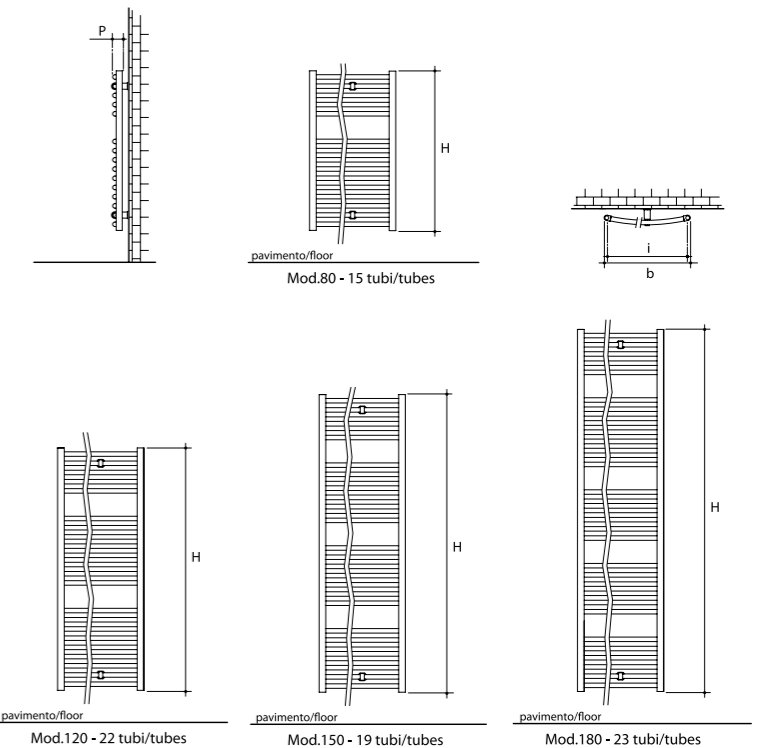

+39 ALU CURVY

Questo prodotto rappresenta l'essenza delle potenzialità tecnologiche dell'azienda. +39 Alu Curvy è il primo radiatore curvo realizzato in alluminio riciclato. Linee essenziali ed eleganti con l'aggiunta della particolare curvatura che ne aumenta la funzionalità.

In the lux version it doesn't lose its thermal yield and the anodization process used for the finishing has low environmental impact.

modello model	altezza height h (mm)	larghezza width b (mm)	profondità depth p (mm)	interasse center distance i (mm)	resa termica / thermal output			prezzo / price		
					Δt 30°C (W)	Δt 50°C (W)	Δt 60°C (W)	standard	lux	gold
80/45	780	476	46	447	185,5	349,0	437,3	€ 147,50	€ 177,50	€ 215,00
80/50	780	526	46	497	202,1	380,0	476,0	€ 147,50	€ 177,50	€ 215,00
80/55	780	576	46	547	218,2	410,0	513,0	€ 159,50	€ 189,50	€ 227,00
80/60	780	626	46	597	234,3	440,0	551,0	€ 159,50	€ 189,50	€ 227,00
120/45	1185	476	46	447	276,3	518,0	648,2	€ 190,00	€ 240,00	€ 280,00
120/50	1185	526	46	497	301,8	564,0	705,0	€ 190,00	€ 240,00	€ 280,00
120/55	1185	576	46	547	328,0	611,0	762,9	€ 202,00	€ 252,00	€ 292,00
120/60	1185	626	46	597	353,7	657,0	819,5	€ 202,00	€ 252,00	€ 292,00
150/45	1455	476	46	447	335,7	627,0	783,6	€ 227,50	€ 277,50	€ 330,00
150/50	1455	526	46	497	365,7	682,0	851,9	€ 227,50	€ 277,50	€ 330,00
150/55	1455	576	46	547	395,7	738,0	921,3	€ 239,50	€ 289,50	€ 342,00
150/60	1455	626	46	597	427,3	794,0	990,5	€ 239,50	€ 289,50	€ 342,00
180/45	1770	476	46	447	403,7	715,0	892,3	€ 257,50	€ 315,00	€ 377,50
180/50	1770	526	46	497	438,1	815,0	1017,1	€ 257,50	€ 315,00	€ 377,50
180/55	1770	576	46	547	472,5	879,0	1097,0	€ 269,50	€ 327,00	€ 389,50
180/60	1770	626	46	597	507,7	944,0	1177,9	€ 269,50	€ 327,00	€ 389,50