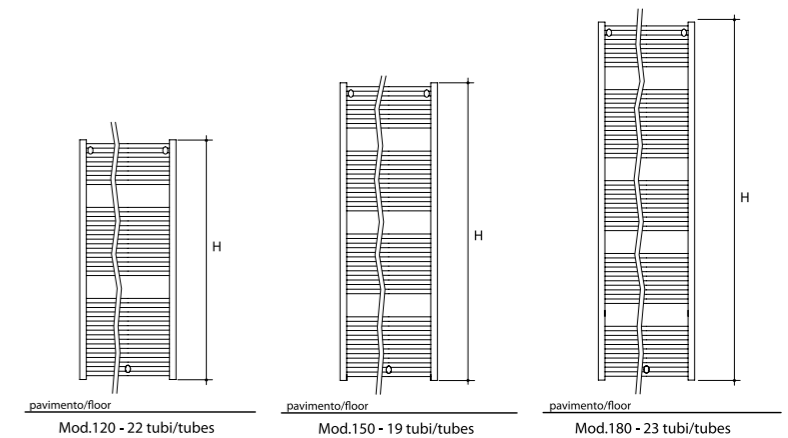

In the lux version it doesn't lose its thermal yield and the anodization process used for the finishing has low environmental impact.

modello model	altezza height h (mm)	larghezza width b (mm)	profondità depth p (mm)	interasse center distance i (mm)	resa termica / thermal output			prezzo / price		
					Δt 30°C (W)	Δt 50°C (W)	Δt 60°C (W)	standard	lux	gold
80/45	780	476	26	450	185,5	349,0	437,3	€ 132,50	€ 162,50	€ 200,00
80/50	780	526	26	500	202,1	380,0	476,0	€ 132,50	€ 162,50	€ 200,00
80/55	780	576	26	550	218,2	410,0	513,0	€ 144,50	€ 174,50	€ 212,00
80/60	780	626	26	600	234,3	440,0	551,0	€ 144,50	€ 174,50	€ 212,00
120/45	1185	476	26	450	276,3	518,0	648,2	€ 175,00	€ 225,00	€ 265,00
120/50	1185	526	26	500	301,8	564,0	705,0	€ 175,00	€ 225,00	€ 265,00
120/55	1185	576	26	550	328,0	611,0	762,9	€ 187,00	€ 237,00	€ 277,00
120/60	1185	626	26	600	353,7	657,0	819,5	€ 187,00	€ 237,00	€ 277,00
150/45	1455	476	26	450	335,7	627,0	783,6	€ 212,50	€ 262,50	€ 315,00
150/50	1455	526	26	500	365,7	682,0	851,9	€ 212,50	€ 262,50	€ 315,00
150/55	1455	576	26	550	395,7	738,0	921,3	€ 224,50	€ 274,50	€ 327,00
150/60	1455	626	26	600	427,3	794,0	990,5	€ 224,50	€ 274,50	€ 327,00
180/45	1770	476	26	450	403,7	715,0	892,3	€ 242,50	€ 300,00	€ 362,50
180/50	1770	526	26	500	438,1	815,0	1017,1	€ 242,50	€ 300,00	€ 362,50
180/55	1770	576	26	550	472,5	879,0	1097,0	€ 254,50	€ 312,00	€ 374,50
180/60	1770	626	26	600	507,7	944,0	1177,9	€ 254,50	€ 312,00	€ 374,50