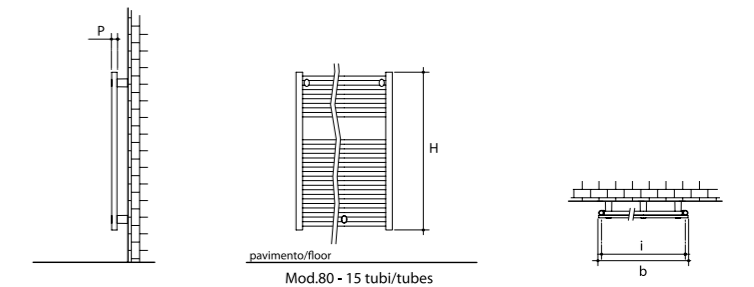

In the lux version it doesn't lose its thermal yield and the anodization process used for the finishing has low environmental impact.

modello model	altezza height h (mm)	larghezza width b (mm)	profondità depth p (mm)	interasse center distance i (mm)	resa termica / thermal output			prezzo / price		
					Δt 30°C (W)	Δt 50°C (W)	Δt 60°C (W)	standard	lux	gold
80/45	780	476	26	450	185,5	349,0	437,3	€ 132,50	€ 162,50	€ 200,00
80/50	780	526	26	500	202,1	380,0	476,0	€ 132,50	€ 162,50	€ 200,00
80/55	780	576	26	550	218,2	410,0	513,0	€ 144,50	€ 174,50	€ 212,00
80/60	780	626	26	600	234,3	440,0	551,0	€ 144,50	€ 174,50	€ 212,00
120/45	1185	476	26	450	276,3	518,0	648,2	€ 175,00	€ 225,00	€ 265,00
120/50	1185	526	26	500	301,8	564,0	705,0	€ 175,00	€ 225,00	€ 265,00
120/55	1185	576	26	550	328,0	611,0	762,9	€ 187,00	€ 237,00	€ 277,00
120/60	1185	626	26	600	353,7	657,0	819,5	€ 187,00	€ 237,00	€ 277,00
150/45	1455	476	26	450	335,7	627,0	783,6	€ 212,50	€ 262,50	€ 315,00
150/50	1455	526	26	500	365,7	682,0	851,9	€ 212,50	€ 262,50	€ 315,00
150/55	1455	576	26	550	395,7	738,0	921,3	€ 224,50	€ 274,50	€ 327,00
150/60	1455	626	26	600	427,3	794,0	990,5	€ 224,50	€ 274,50	€ 327,00
180/45	1770	476	26	450	403,7	715,0	892,3	€ 242,50	€ 300,00	€ 362,50
180/50	1770	526	26	500	438,1	815,0	1017,1	€ 242,50	€ 300,00	€ 362,50
180/55	1770	576	26	550	472,5	879,0	1097,0	€ 254,50	€ 312,00	€ 374,50
180/60	1770	626	26	600	507,7	944,0	1177,9	€ 254,50	€ 312,00	€ 374,50