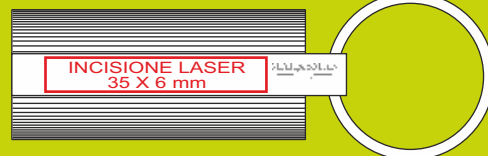

PORTACHIAVI

OFFERTA VALIDA FINO AD ESAURIMENTO MERCE

RITIRO PARZIALE

€ 4,80

MARKSMAN®

Metal Key Chain

acciaio

2 x 5,5 x 0,5 cm.

GIACENZA

n° 1.200

~~€ 6,90~~