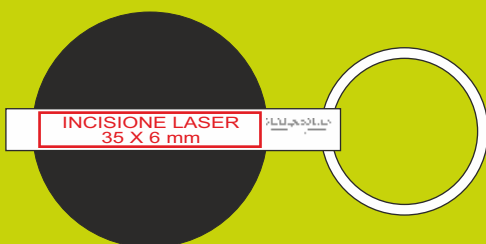

GIACENZA

n° 1.200

~~€ 6,90~~

RITIRO TOTALE

€ 3,50

MARKSMAN[®]

Key Ring

gomma e acciaio

Ø 4,5 x 6,5 x 1 cm.

GIACENZA

n° 825

~~€ 4,80~~

RITIRO PARZIALE

€ 3,00

RITIRO TOTALE

€ 2,70